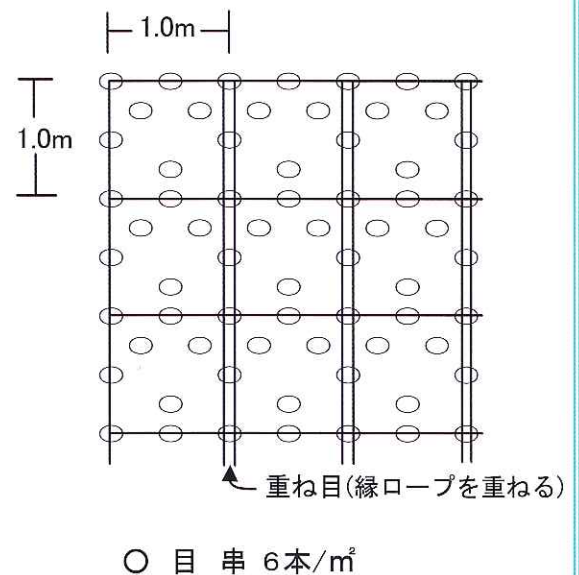

ロープネット芝

■ロープネット芝の特長

- ① 法面の凹凸に良く密着し、降雨、融雪、凍上等のエロージョン防止に効果を発揮します。
- ② ロープネット芝独自の両サイドのロープは、風害防止に威力を発揮します。
- ③ 種子・肥料が当社独自のシール方式により装着されており、均一な発芽と良好な生育をもたらします。
- ④ 施工が簡単で作業性に優れております。

■施工上の注意

- ① 法面の浮石、浮土砂、カブリ等を取り除き、法面整正を行って下さい。
- ② 法肩部分に10cm程度巻き込んで種子・肥料等の添着面が下になるように張って下さい。
- ③ 法面に密着するよう図のように目串で止めて下さい。
- ④ 全面に軽く覆土を施すことにより発芽・生育が早まり、風害対策にもなります。
- ⑤ 保管は風通しの良い乾燥した場所に置いて下さい。

■ロープネット芝規格

製品		ネット		備考
巾	長さ	材質	色	
1.0m	50m	ポリエチレン	モスグリーン	目串付

■施工歩掛標準表

100㎡当り

名称	材料	単位	数量
資材費	ロープネット芝	㎡	110
労務費	普通作業員	人	1.5

※ 法面状況によりロス率の補正を行って下さい。

※ 作業条件により歩掛の補正を行って下さい。

■目串標準打込図