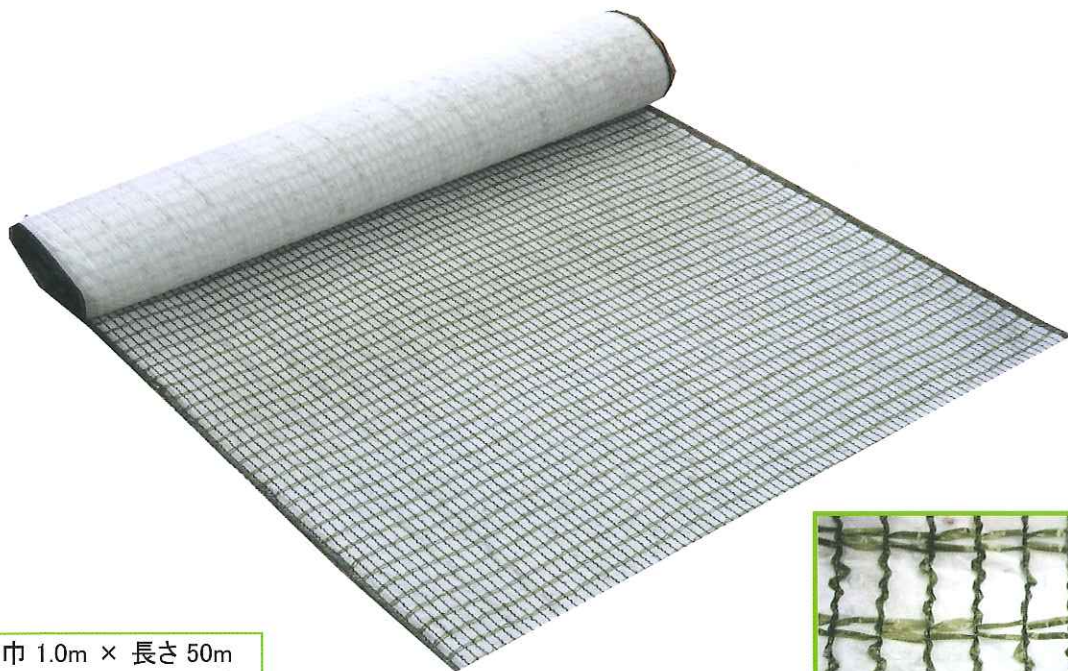

Changing the whole places to green "mysterious blanket"

盛土用植生シート

ロープネット芝

Rope Net Lawn

ロープネット芝は特殊紙とポリエチレン製ネットにより種子の流出を防ぎます。また、独自の両サイドのロープにより風害対策に威力を発揮します。

巾 1.0m × 長さ 50m
設計単価 200円/m²

株式会社 草 植

盛土用植生シート

ロープネット芝

■ロープネット芝の特長

- ① 法面の凹凸に良く密着し、降雨、融雪、凍上等のエロージョン防止に効果を発揮します。
- ② ロープネット芝独自の両サイドのロープは、風害防止に威力を発揮します。
- ③ 種子・肥料が当社独自のシール方式により装着されており、均一な発芽と良好な生育をもたらします。
- ④ 施工が簡単で作業性に優れております。

■施工上の注意

- ① 法面の浮石、浮土砂、カブリ等を取り除き、法面整正を行って下さい。
- ② 法肩部分に10cm程度巻き込んで種子・肥料等の添着面が下になるように張って下さい。
- ③ 法面に密着するよう図のように目串で止めて下さい。
- ④ 全面に軽く覆土を施すことにより発芽・生育が早まり、風害対策にもなります。
- ⑤ 保管は風通しの良い乾燥した場所に置いて下さい。

■ロープネット芝規格

製品		ネット		備考
巾	長さ	材質	色	
1.0m	50m	ポリエチレン	モスグリーン	目串付

■施工歩掛標準表

100㎡当り

名称	材料	単位	数量
資材費	ロープネット芝	㎡	110
労務費	普通作業員	人	1.5

※ 法面状況によりロス率の補正を行って下さい。

※ 作業条件により歩掛の補正を行って下さい。

■目串標準打込図