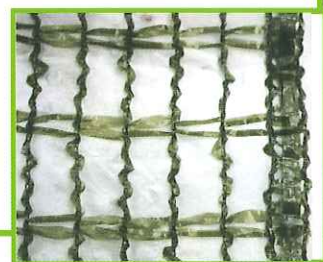

Changing the whole places to green "mysterious blanket"

盛土用植生シート

ロープネット芝

Rope Net Lawn

ロープネット芝は特殊紙とポリエチレン製ネットにより種子の流出を防ぎます。また、独自の両サイドのロープにより風害対策に威力を発揮します。

巾 1.0m × 長さ 50m
設計単価 200円/m²

株式会社 草 植

盛土用植生シート

ロープネット芝

■ロープネット芝の特長

- ① 法面の凹凸に良く密着し、降雨、融雪、凍上等のエロージョン防止に効果を発揮します。
- ② ロープネット芝独自の両サイドのロープは、風害防止に威力を発揮します。
- ③ 種子・肥料が当社独自のシール方式により装着されており、均一な発芽と良好な生育をもたらします。
- ④ 施工が簡単で作業性に優れております。

■施工上の注意

- ① 法面の浮石、浮土砂、カブリ等を取り除き、法面整正を行って下さい。
- ② 法肩部分に10cm程度巻き込んで種子・肥料等の添着面が下になるように張って下さい。
- ③ 法面に密着するよう図のように目串で止めて下さい。
- ④ 全面に軽く覆土を施すことにより発芽・生育が早まり、風害対策にもなります。
- ⑤ 保管は風通しの良い乾燥した場所に置いて下さい。

■ロープネット芝規格

製品		ネット		備考
巾	長さ	材質	色	
1.0m	50m	ポリエチレン	モスグリーン	目串付

■施工歩掛標準表

100㎡当り

名称	材料	単位	数量
資材費	ロープネット芝	㎡	110
労務費	普通作業員	人	1.5

※ 法面状況によりロス率の補正を行って下さい。

※ 作業条件により歩掛の補正を行って下さい。

■目串標準打込図