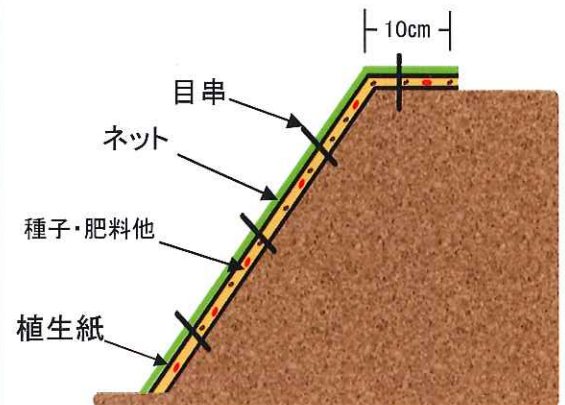

ロープネット芝

■ロープネット芝の特長

- ① 法面の凹凸に良く密着し、降雨、融雪、凍上等のエロージョン防止に効果を発揮します。
- ② ロープネット芝独自の両サイドのロープは、風害防止に威力を発揮します。
- ③ 種子・肥料が当社独自のシール方式により装着されており、均一な発芽と良好な生育をもたらします。
- ④ 施工が簡単で作業性に優れております。

■施工上の注意

- ① 法面の浮石、浮土砂、カブリ等を取り除き、法面整正を行って下さい。
- ② 法肩部分に10cm程度巻き込んで種子・肥料等の添着面が下になるように張って下さい。
- ③ 法面に密着するよう図のように目串で止めて下さい。
- ④ 全面に軽く覆土を施すことにより発芽・生育が早まり、風害対策にもなります。
- ⑤ 保管は風通しの良い乾燥した場所に置いて下さい。

■ロープネット芝規格

製品		ネット		備考
巾	長さ	材質	色	
1.0m	50m	ポリエチレン	モスグリーン	目串付

■施工歩掛標準表

100㎡当り

名称	材料	単位	数量
資材費	ロープネット芝	㎡	110
労務費	普通作業員	人	1.5

※ 法面状況によりロス率の補正を行って下さい。

※ 作業条件により歩掛の補正を行って下さい。

■目串標準打込図